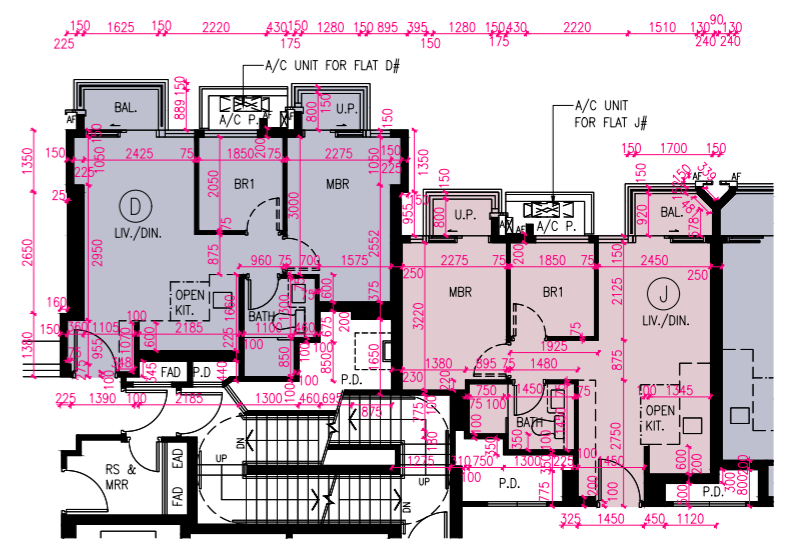

FLOOR PLANS OF RESIDENTIAL PROPERTIES IN THE PHASE 期數的住宅物業的樓面平面圖

ARRESO TOWER 3 29/F-33/F

ARRESO 第3座 29樓至33樓

TWO AIR-CONDITIONERS OUTDOOR UNITS WILL BE INSTALLED WITH A DOUBLE DECK SYSTEM
兩部冷氣機室外機將會以雙層系統型式安裝