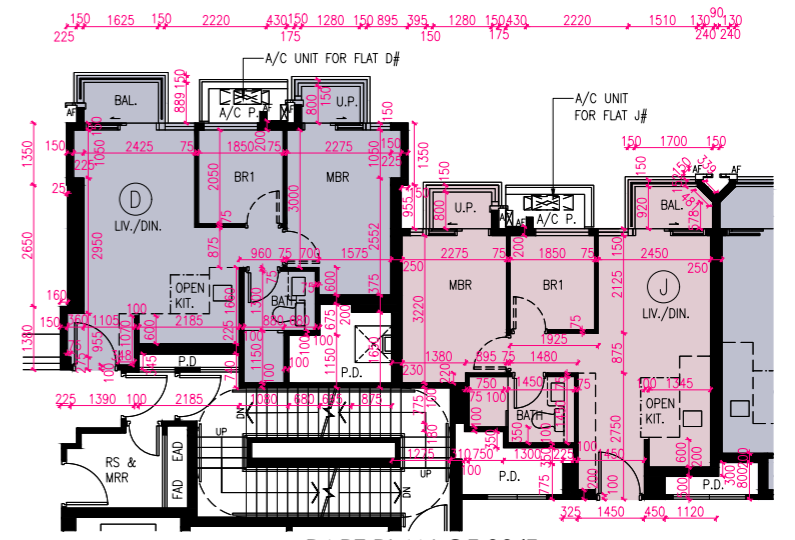

FLOOR PLANS OF RESIDENTIAL PROPERTIES IN THE PHASE 期數的住宅物業的樓面平面圖

ARRESO TOWER 3 29/F-33/F

ARRESO 第3座 29樓至33樓

TWO AIR-CONDITIONERS OUTDOOR UNITS WILL BE INSTALLED WITH A DOUBLE DECK SYSTEM
兩部冷氣機室外機將會以雙層系統型式安裝