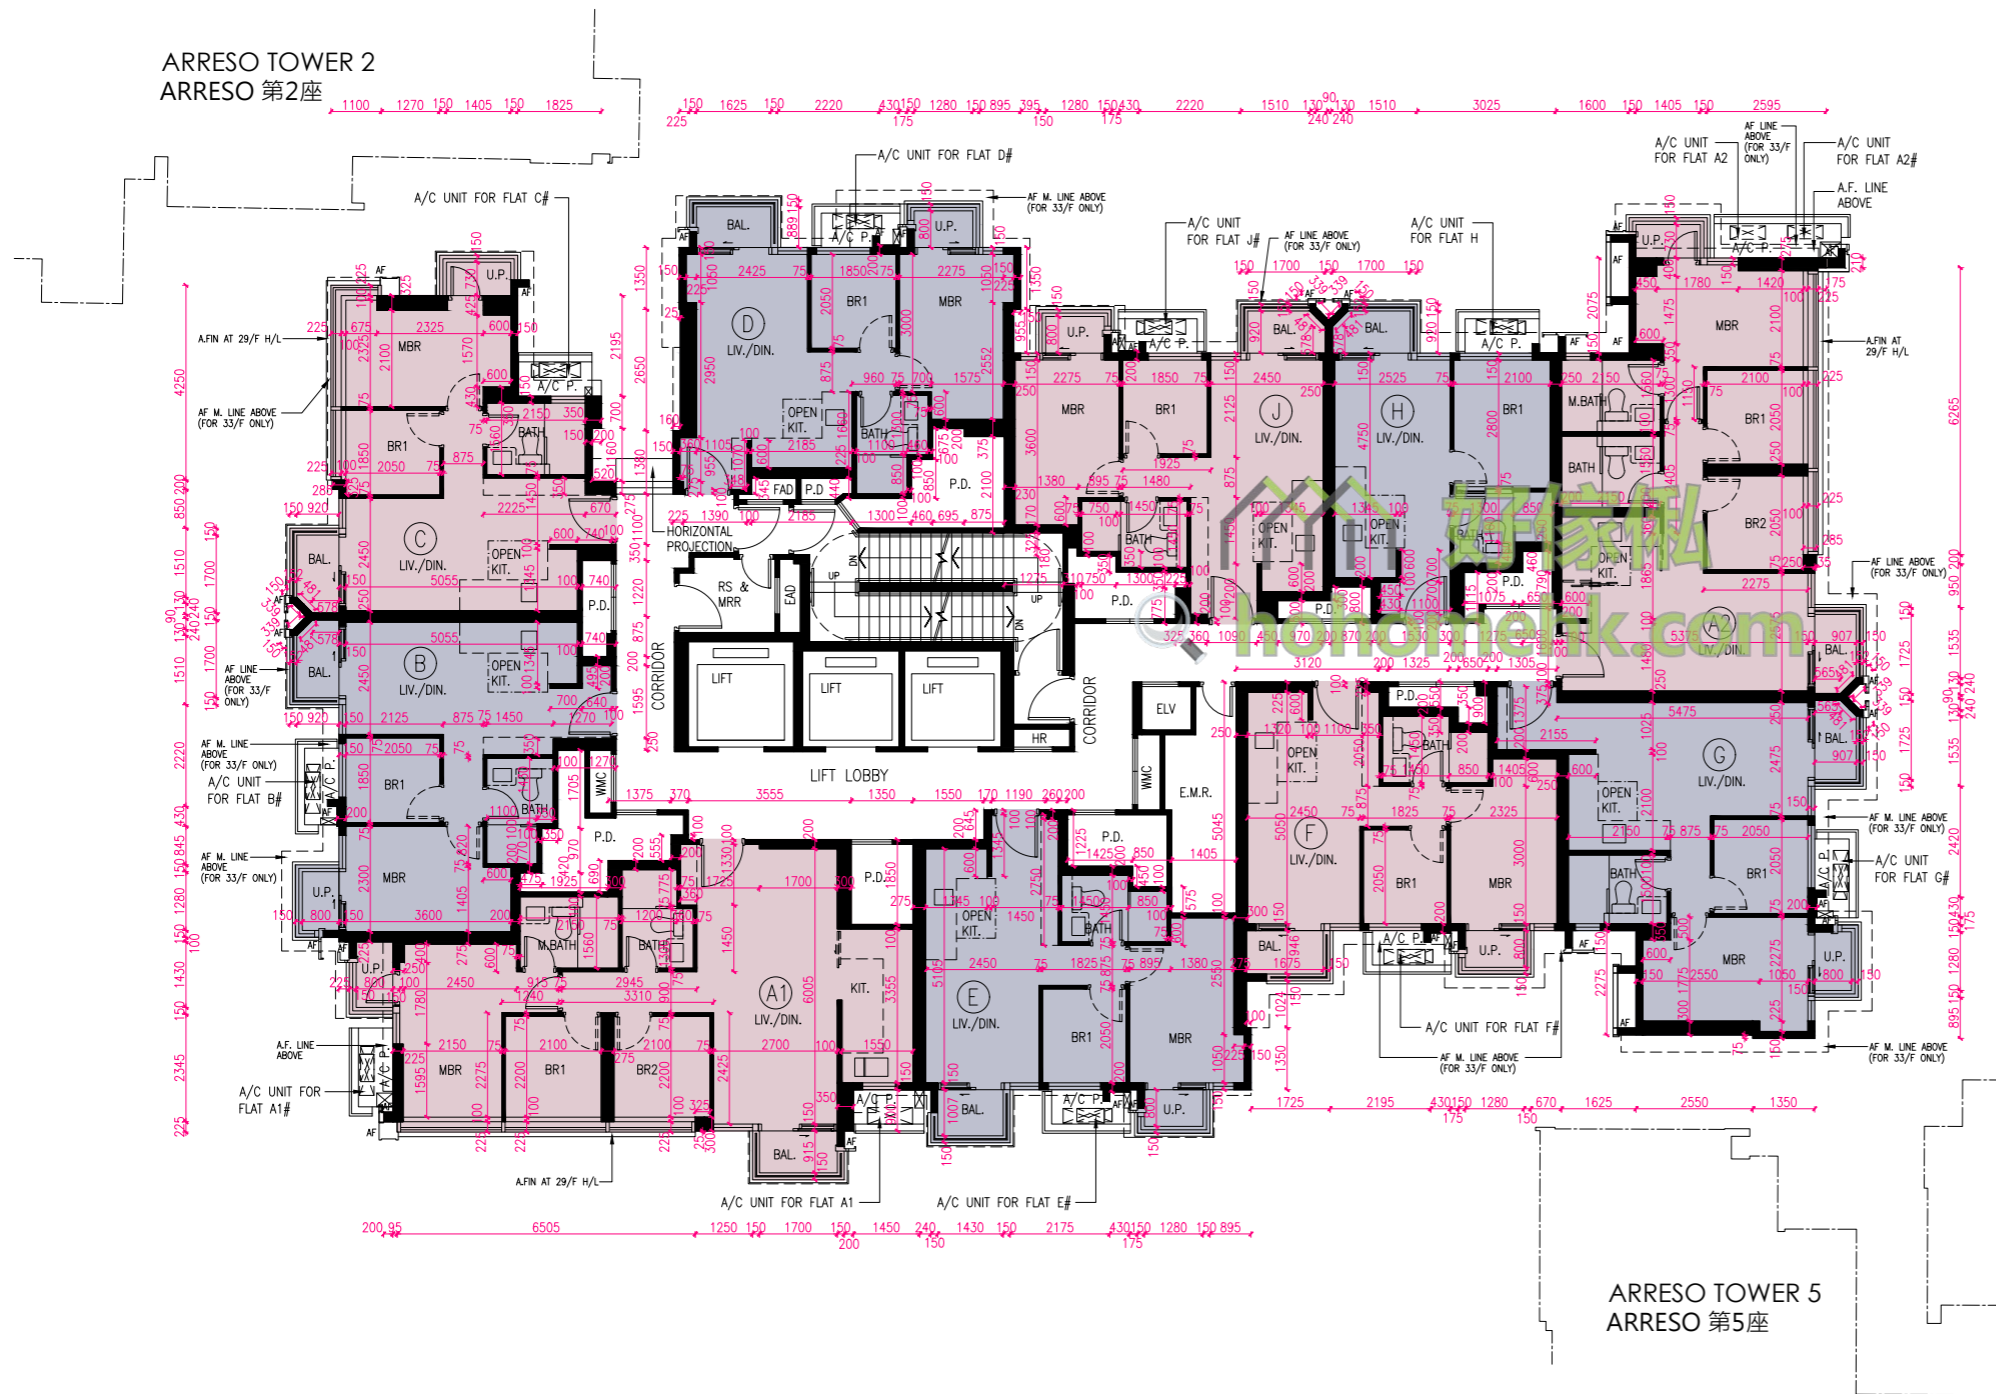

FLOOR PLANS OF RESIDENTIAL PROPERTIES IN THE PHASE 期數的住宅物業的樓面平面圖

ARRESO TOWER 3 29/F-33/F

ARRESO 第3座 29樓至33樓

TWO AIR-CONDITIONERS OUTDOOR UNITS WILL BE INSTALLED WITH A DOUBLE DECK SYSTEM
兩部冷氣機室外機將會以雙層系統型式安裝