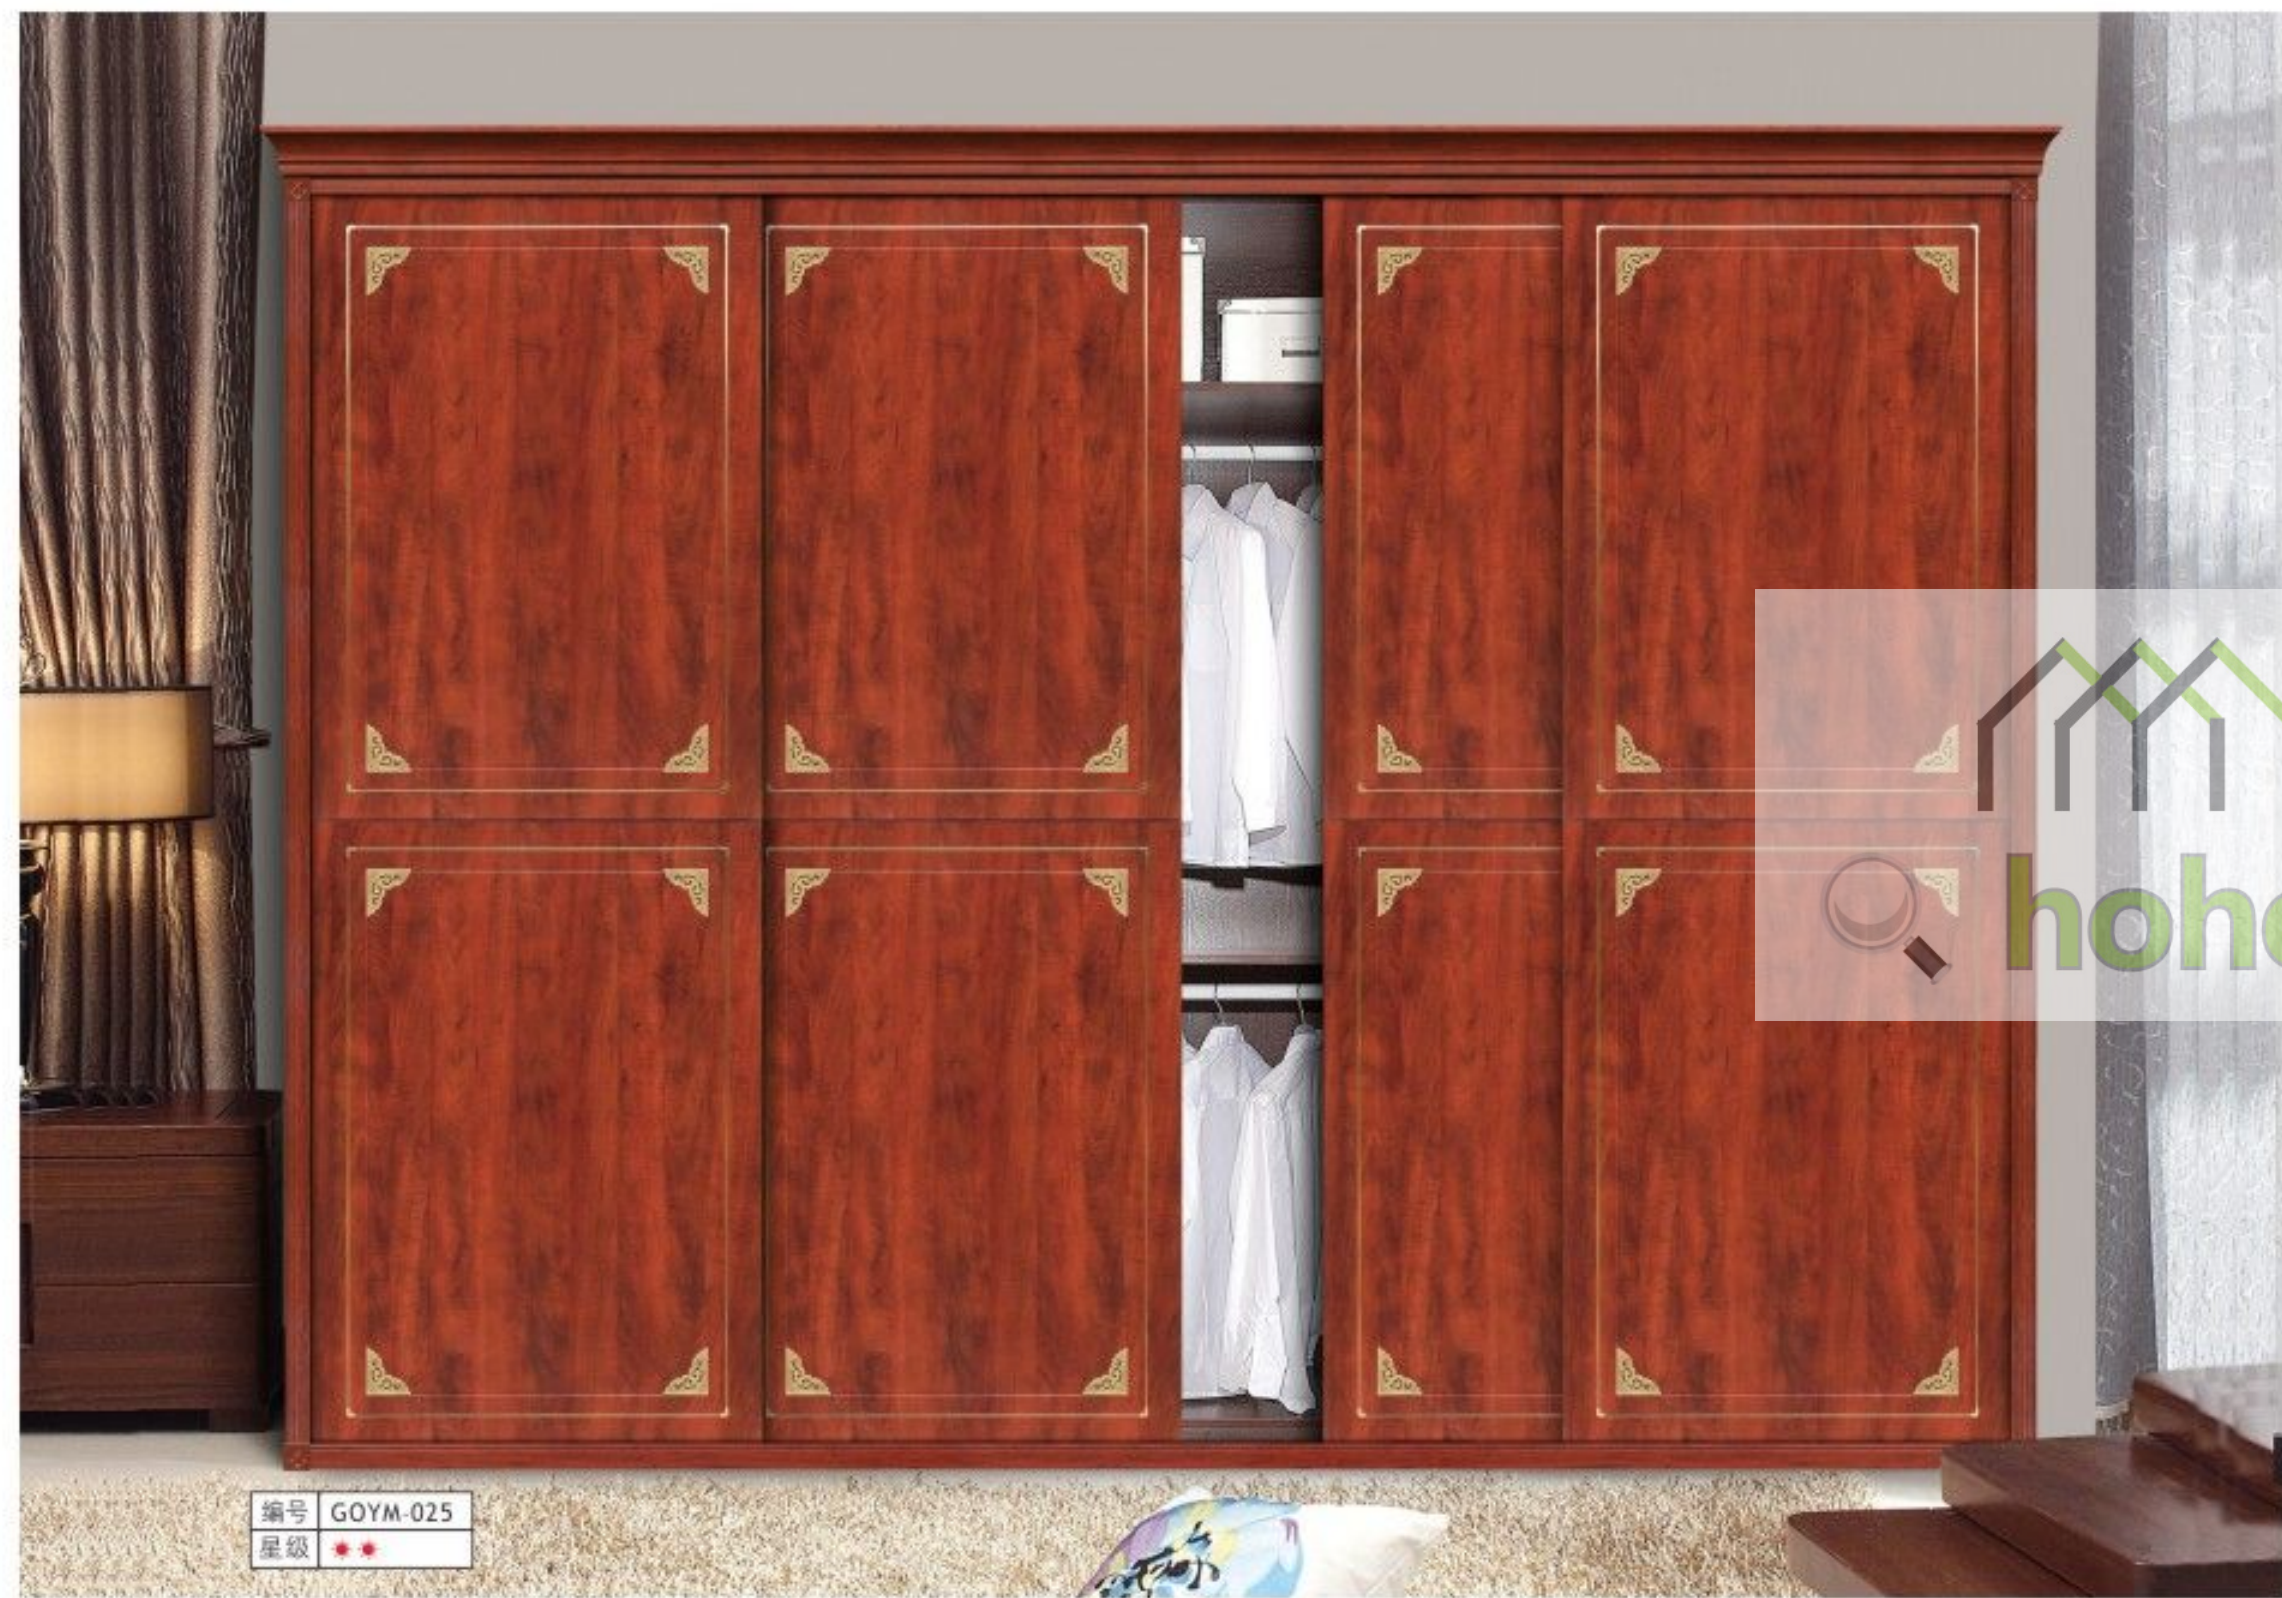

编号 GOYM-025
星级 ★★

编号 GOYM-026
星级 ★★

好傢俬
hohomehk.com

好傢俬

hohomehk.com

Crown Oujia

Wardrobe series

衣柜系列