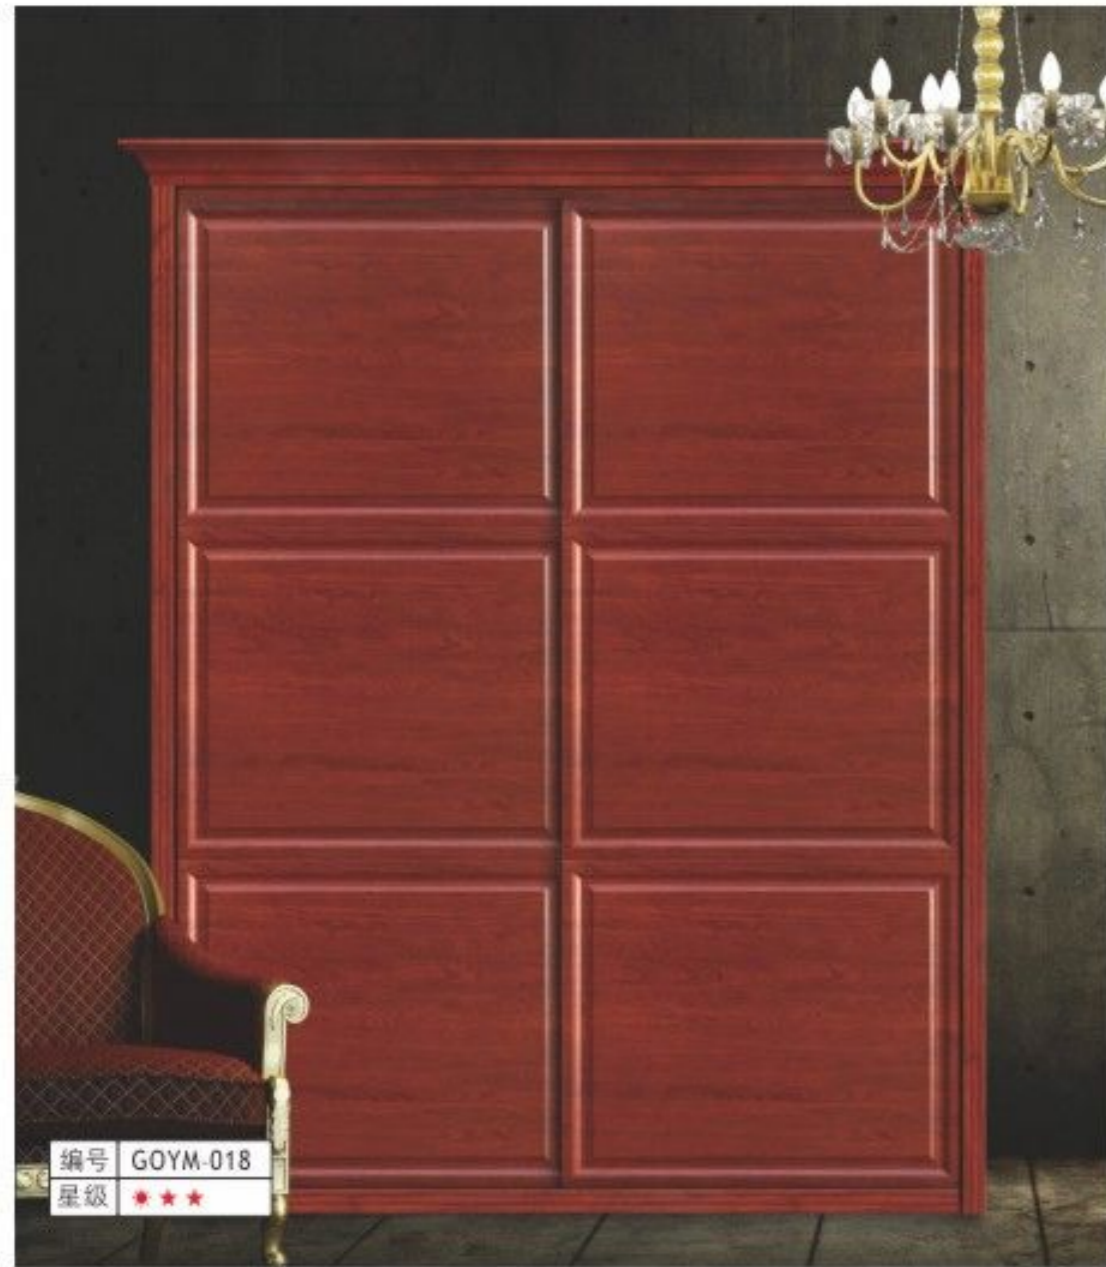

Crown Oujia

Wardrobe series

移门系列

好傢俬
hohomehk.com

Crown Oujia

Wardrobe series

移门系列

编号 GOYM-018
星级 ★★