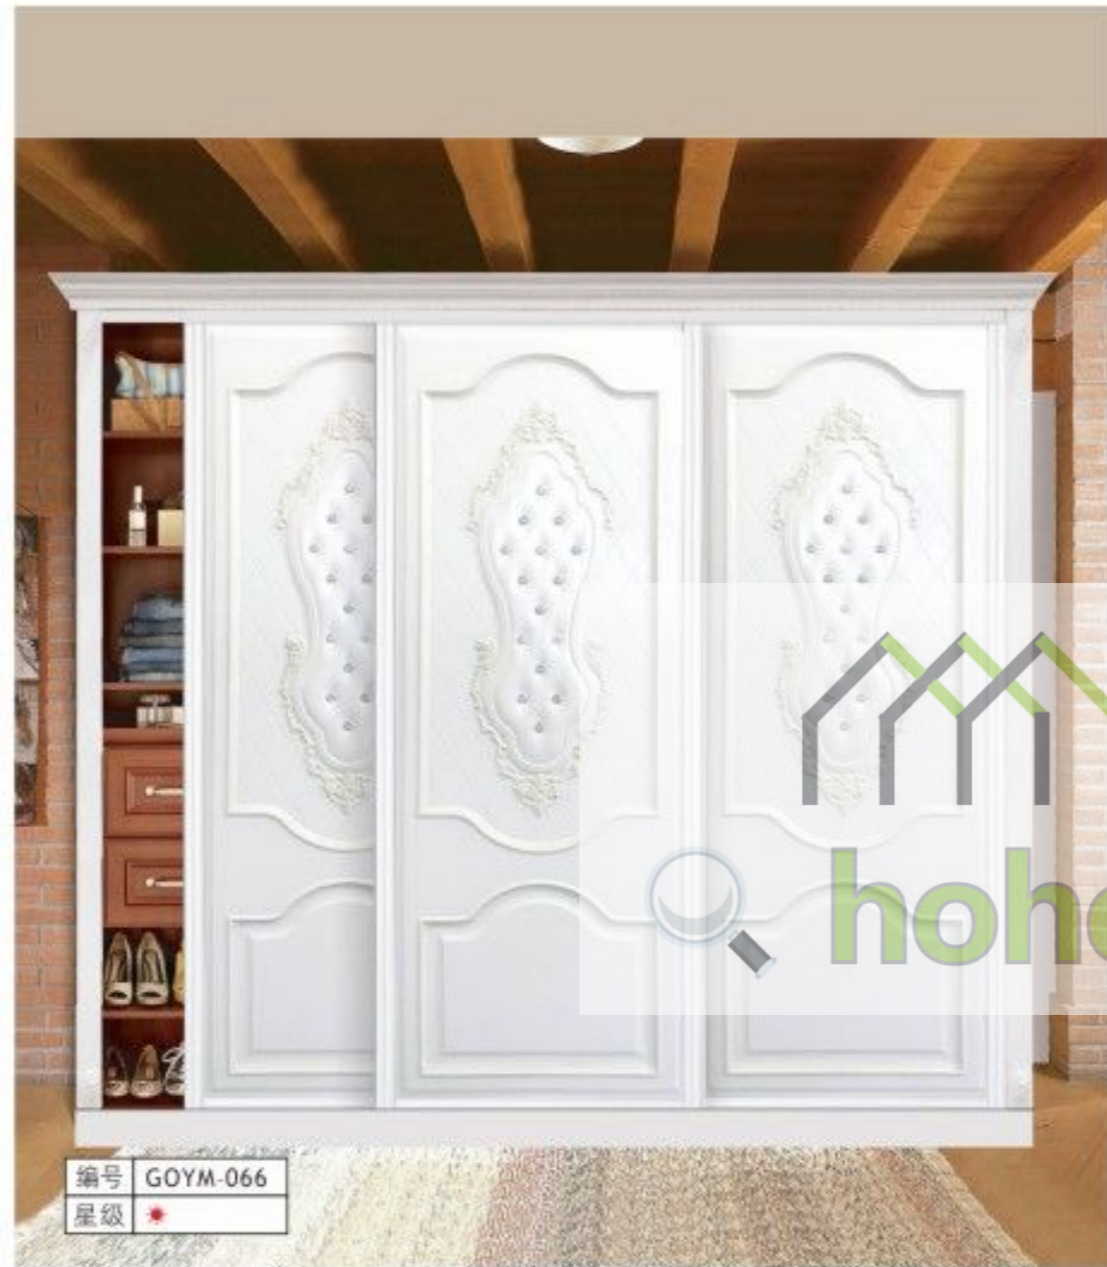

Crown Oujia

Wardrobe series

移门系列

编号 GOYM-064
星级 ★

好傢俬
hohomehk.com

Crown Oujia

Wardrobe series

移门系列